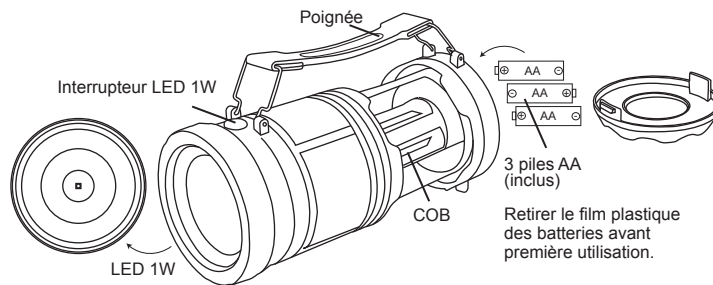

Retro Combo Pop Up Lantern + Flashlight Instruction Manual

In the box:

- * Retro Combo Lantern & Flashlight (X1)
- * Instruction Manual (X1)

Made in China

Lanterne escamotable + lampe de poche Retro Combo Manuel d'instructions

Dans la boîte:

- * Lanterne et lampe de poche rétro combinées (X1)
- * Manuel d'instructions (X1)

Fabriqué en Chine