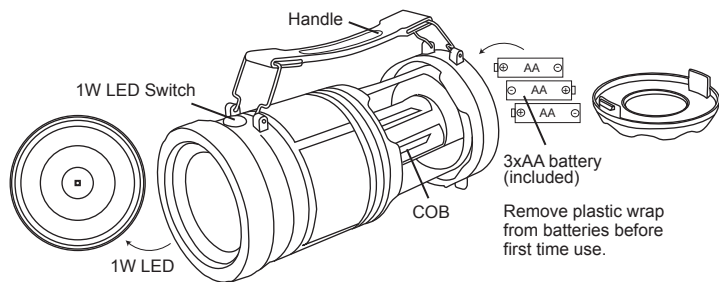

Retro Combo Pop Up Lantern + Flashlight Instruction Manual

In the box:

- * Retro Combo Lantern & Flashlight (X1)
- * Instruction Manual (X1)

Made in China

Lanterne escamotable + lampe de poche Retro Combo Manuel d'instructions

Dans la boîte:

- * Lanterne et lampe de poche rétro combinées (X1)
- * Manuel d'instructions (X1)

Fabriqué en Chine